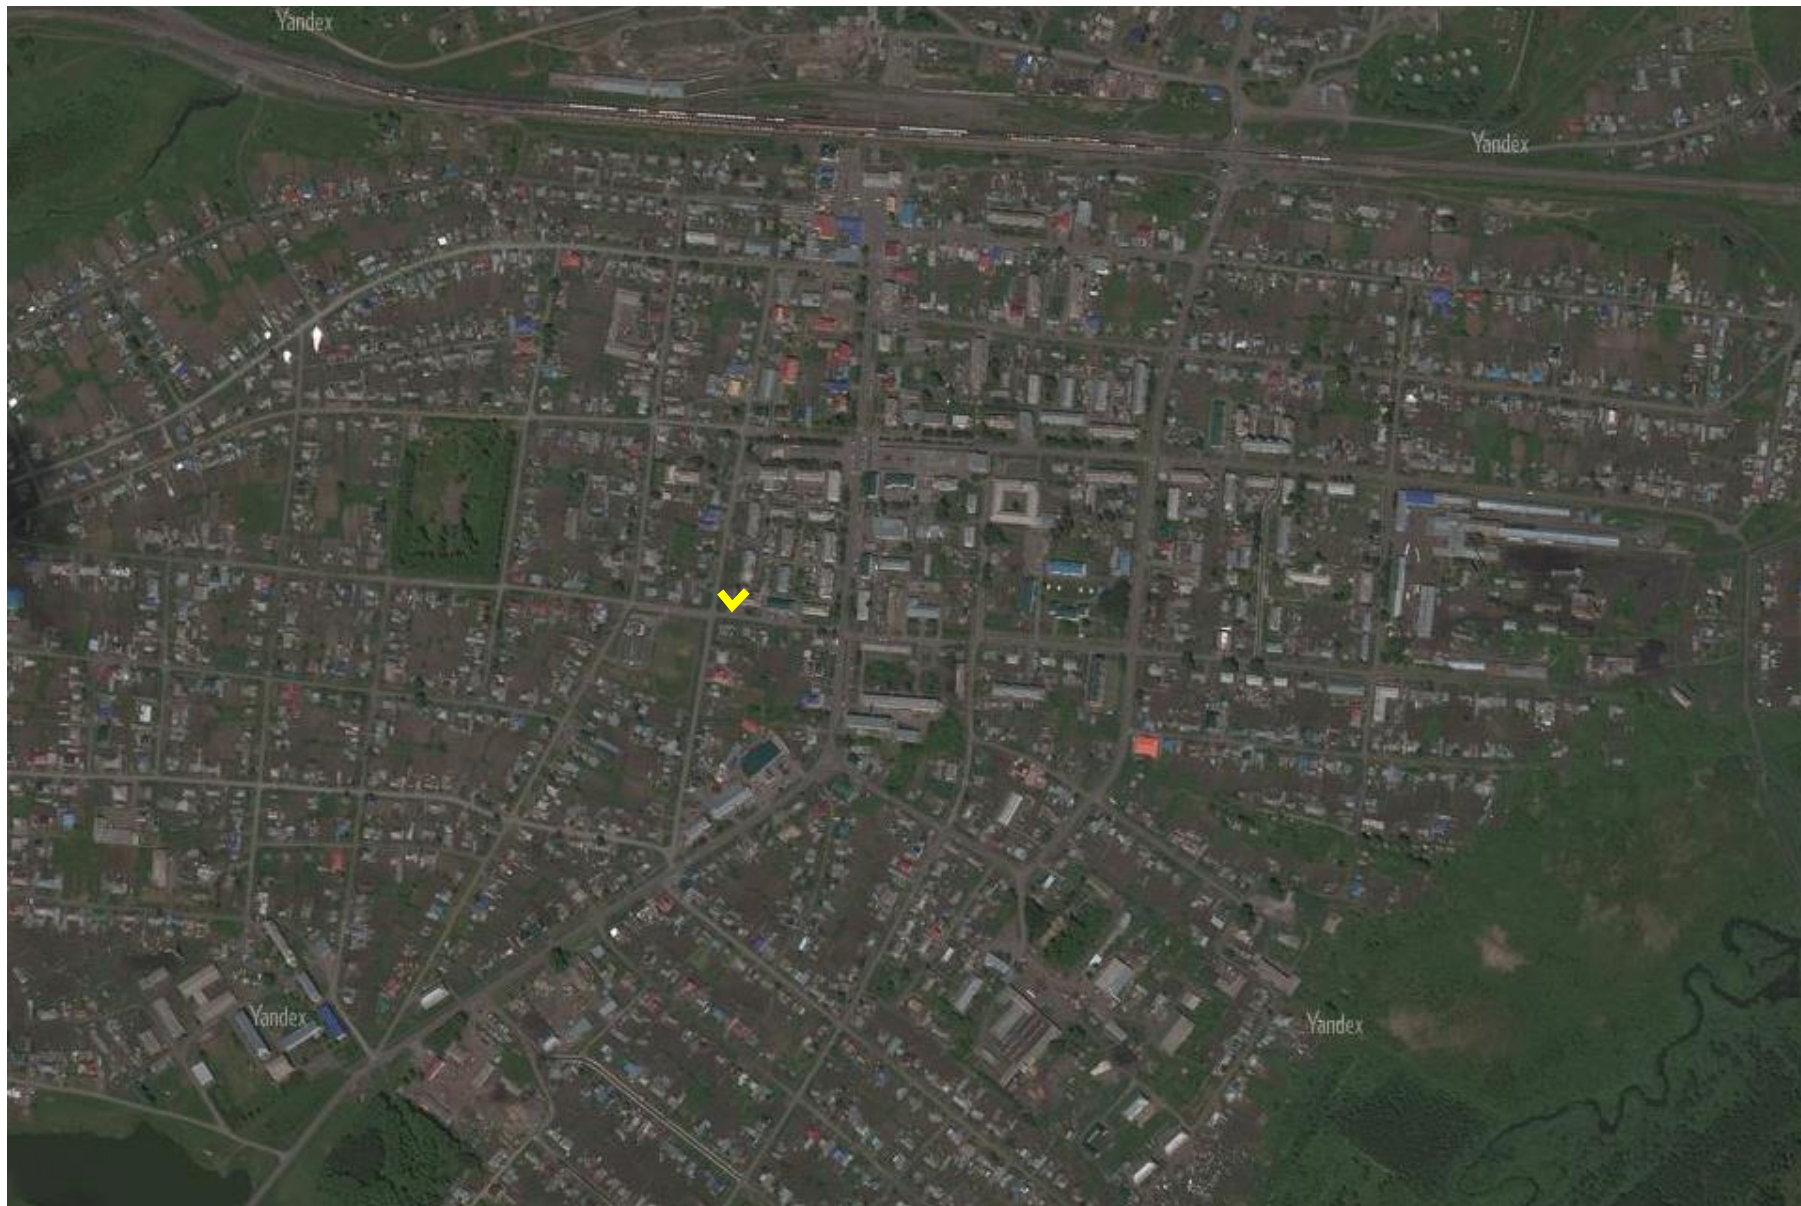

### Ситуационный план

Земельный участок с кадастровым номером 42:15:0103001:3531, общей площадью 1993 кв.м., расположенный по адресу: Российская Федерация, Кемеровская область – Кузбасс, Тяжинский муниципальный округ, поселок городского типа Тяжинский, улица Садовая, земельный участок 6,

### Фактическая ситуация

С допустимыми отступами от границ земельного участка с кадастровым номером 42:15:0103001:3531, общей площадью 1993 кв.м., расположенного по адресу: Российская Федерация, Кемеровская область – Кузбасс, Тяжинский муниципальный округ, поселок городского типа Тяжинский, улица Садовая, земельный участок 6, в соответствии с градостроительным регламентом

### Предлагаемая ситуация

С отступами от границ земельного участка с кадастровым номером 42:15:0103001:3531, общей площадью 1993 кв.м., расположенного по адресу: Российская Федерация, Кемеровская область – Кузбасс, Тяжинский муниципальный округ, поселок городского типа Тяжинский, улица Садовая, земельный участок 6, в соответствии с предлагаемым проектом