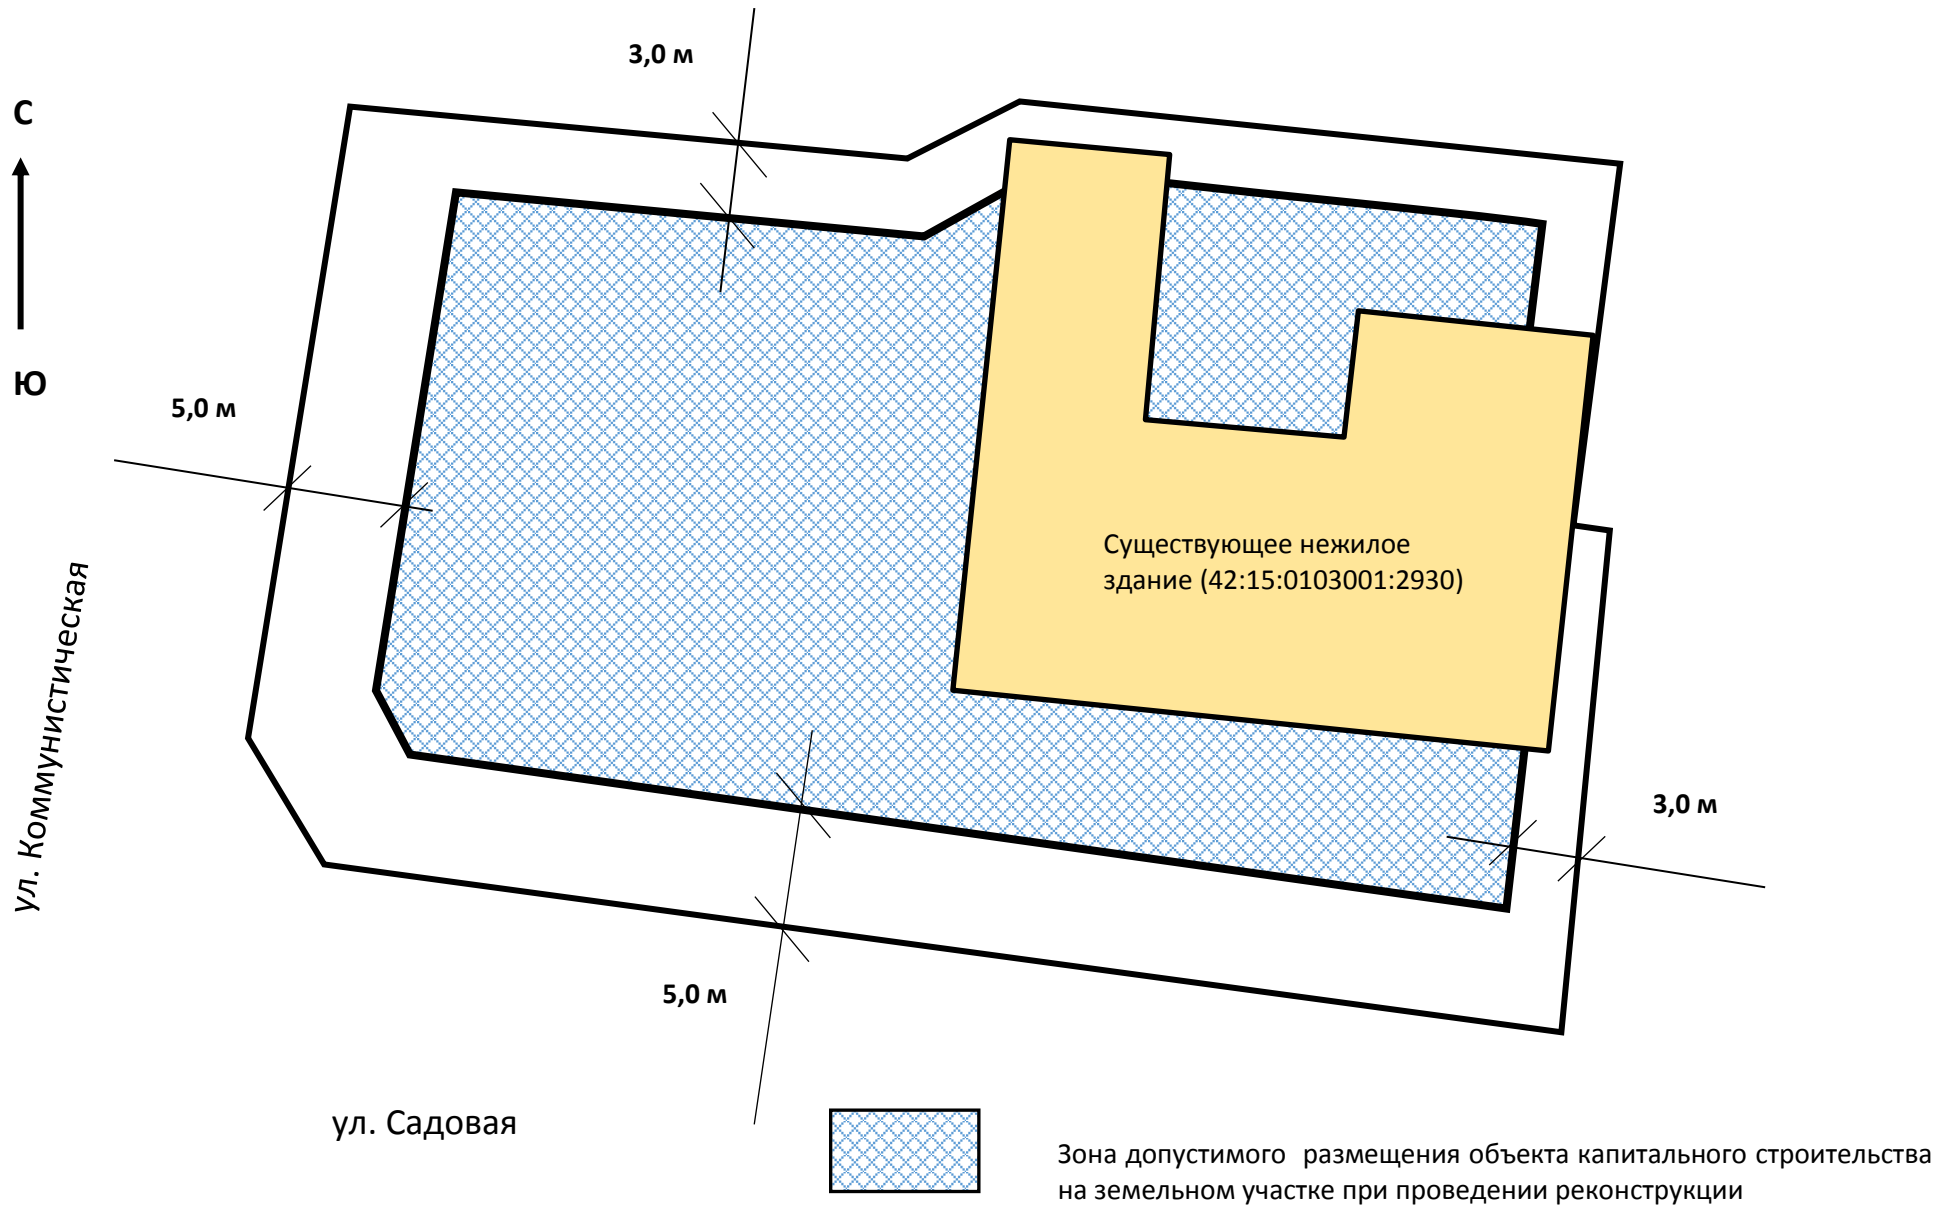

### Ситуационный план

Земельный участок с кадастровым номером 42:15:0103001:3531, общей площадью 1993 кв.м., расположенный по адресу: Российская Федерация, Кемеровская область – Кузбасс, Тяжинский муниципальный округ, поселок городского типа Тяжинский, улица Садовая, земельный участок 6,

### Фактическая ситуация

С допустимыми отступами от границ земельного участка с кадастровым номером 42:15:0103001:3531, общей площадью 1993 кв.м., расположенного по адресу: Российская Федерация, Кемеровская область – Кузбасс, Тяжинский муниципальный округ, поселок городского типа Тяжинский, улица Садовая, земельный участок 6, в соответствии с градостроительным регламентом

### Предлагаемая ситуация

С отступами от границ земельного участка с кадастровым номером 42:15:0103001:3531, общей площадью 1993 кв.м., расположенного по адресу: Российская Федерация, Кемеровская область – Кузбасс, Тяжинский муниципальный округ, поселок городского типа Тяжинский, улица Садовая, земельный участок 6, в соответствии с предлагаемым проектом